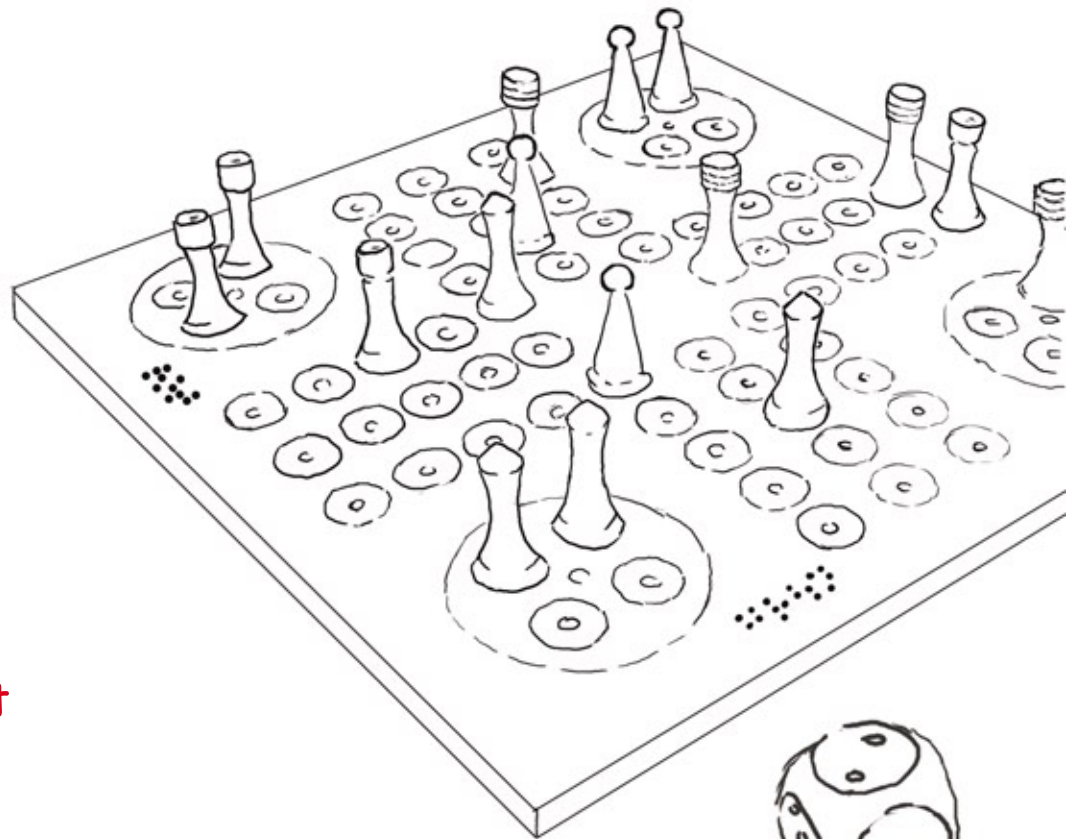

M

“Mensch ärgere dich nicht” für blinde und sehbehinderte Spieler -
Figuren zum Stecken und mit
verschiedenen Kopfformen
in Abhängigkeit zur Farbe,

Fingeralphabet

Brailleschrift

Lorm-Alphabet